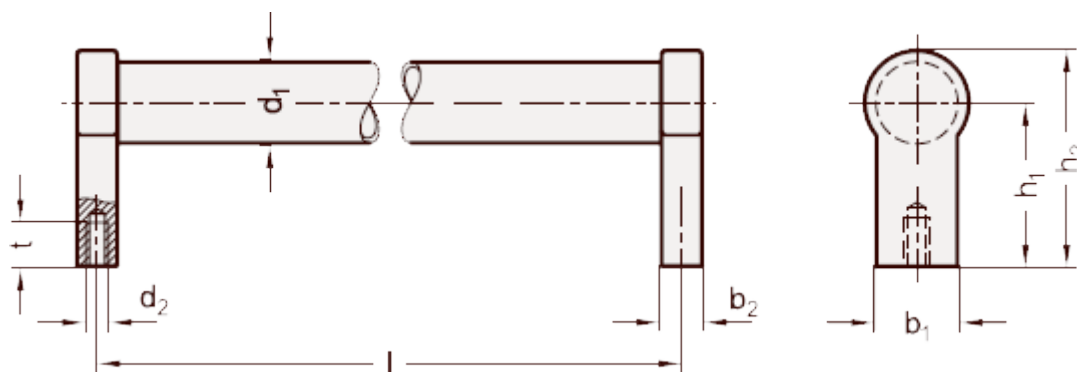

Article number: 20333728300

Description: E+G Handle GN 333.7-28-300

Measures

b1 = 25
b2 = 14
d1 = 28
d2 = M8
h1 = 50
h2 = 66
l = 300
t = 626